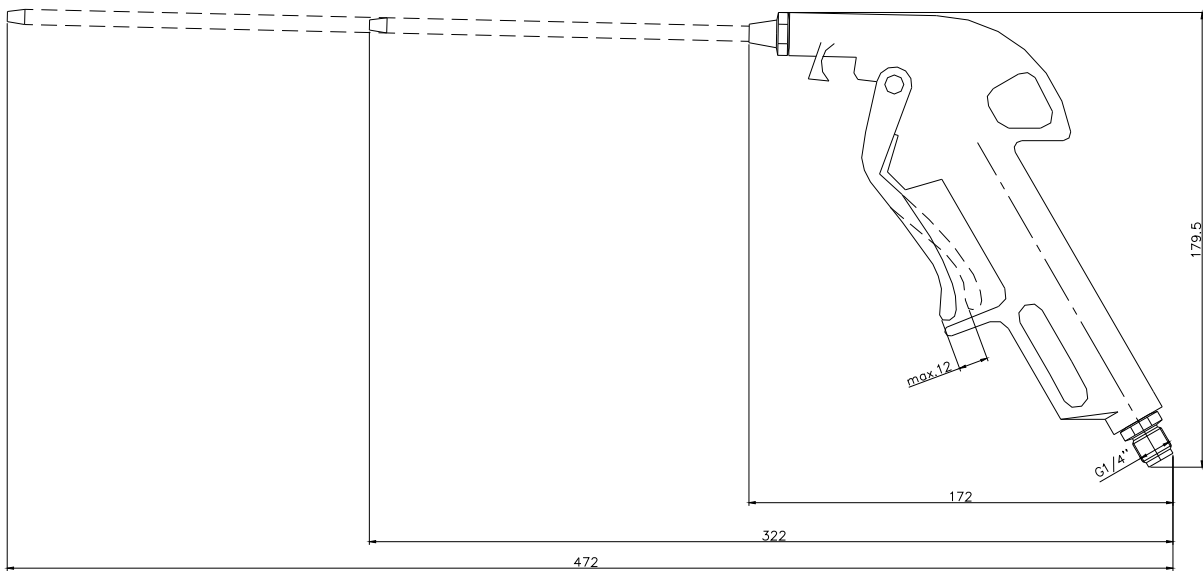

Обдувочные пистолеты

Коды для заказа

Корпус из алюминия

- PA/4_50040** короткое сопло
- PA/4L_50041** сопло длиной 150мм
- PA/4LL_50042** сопло длиной 300мм

Корпус из нейлона

- PA/4N_50047** короткое сопло
- PA/4NL_50048** сопло длиной 150мм
- PA/4NLL_50049** сопло длиной 300мм

В комплекте с пистолетом поставляется гайка G1/4" для использования с быстроразъемным торцевым фитингом.

Присоединительный штуцер может быть вывернут из рукоятки пистолета. Полученное отверстие будет иметь резьбу G1/4".