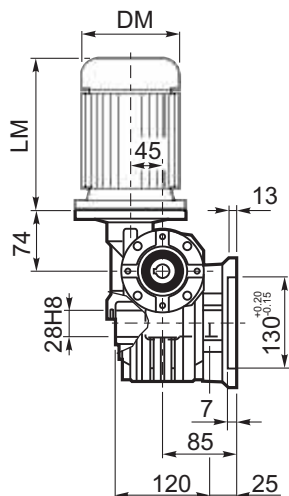

6A4 DIMENSIONI / DIMENSIONS / ABMESSUNGEN / DIMENSIONS / DIMENSIONES

M... \FB

M... \PA

ALBERO USCITA OUTPUT SHAFT

PIEDINI Tipo S
A richiesta
FEET Type S
On request

M... \FC

M... \FL

M... \F1

ALBERO USCITA OUTPUT SHAFT

M... \F2

M... \F3