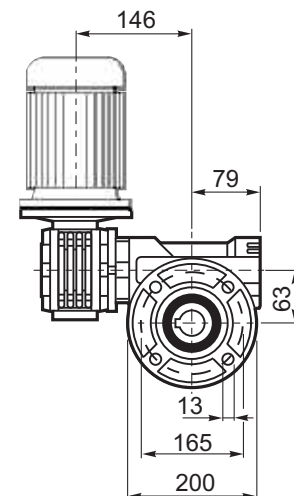

6A4 DIMENSIONI / DIMENSIONS / ABMESSUNGEN / DIMENSIONS / DIMENSIONES

M... \FB

M... \PA

ALBERO USCITA OUTPUT SHAFT

PIEDINI Tipo S
A richiesta
FEET Type S
On request

M... \FC

M... \FL

M... \F1

ALBERO USCITA OUTPUT SHAFT

M... \F2

M... \F3