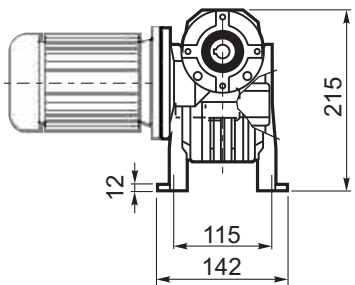

6A4 DIMENSIONI / DIMENSIONS / ABMESSUNGEN / DIMENSIONS / DIMENSIONES

M... \FB

M... \PA

ALBERO USCITA OUTPUT SHAFT

PIEDINI Tipo S
A richiesta
FEET Type S
On request

M... \FC

M... \FL

M... \F1

ALBERO USCITA OUTPUT SHAFT

M... \F2

M... \F3