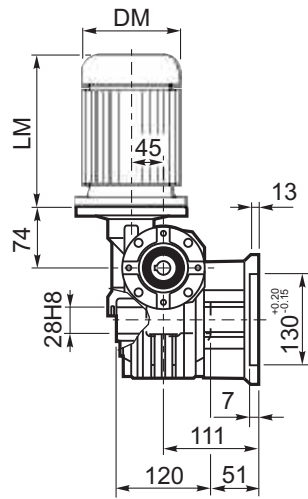

6A4 DIMENSIONI / DIMENSIONS / ABMESSUNGEN / DIMENSIONS / DIMENSIONES

M... \FB

M... \PA

ALBERO USCITA OUTPUT SHAFT

PIEDINI Tipo S
A richiesta
FEET Type S
On request

M... \FC

M... \FL

M... \F1

ALBERO USCITA OUTPUT SHAFT

M... \F2

M... \F3