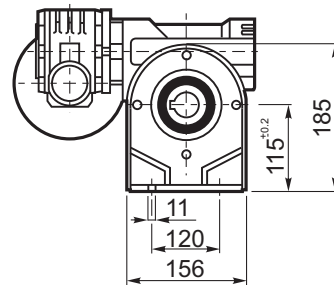

6A4 DIMENSIONI / DIMENSIONS / ABMESSUNGEN / DIMENSIONS / DIMENSIONES

M... \FB

M... \PA

ALBERO USCITA OUTPUT SHAFT

PIEDINI Tipo S
A richiesta
FEET Type S
On request

M... \FC

M... \FL

M... \F1

ALBERO USCITA OUTPUT SHAFT

M... \F2

M... \F3