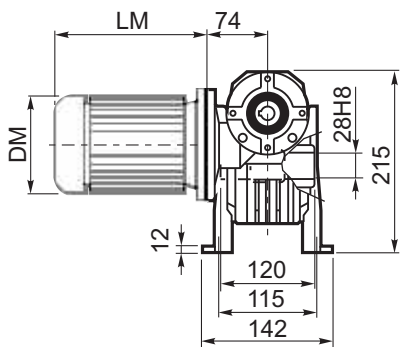

6A4 DIMENSIONI / DIMENSIONS / ABMESSUNGEN / DIMENSIONS / DIMENSIONES

M... \FB

M... \PA

ALBERO USCITA OUTPUT SHAFT

PIEDINI Tipo S
A richiesta
FEET Type S
On request

M... \FC

M... \FL

M... \F1

ALBERO USCITA OUTPUT SHAFT

M... \F2

M... \F3