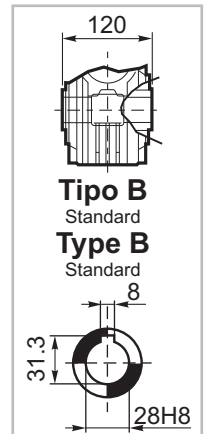

6A4 DIMENSIONI / DIMENSIONS / ABMESSUNGEN / DIMENSIONS / DIMENSIONES

M... \FB

M... \PA

ALBERO USCITA OUTPUT SHAFT

PIEDINI Tipo S
A richiesta
FEET Type S
On request

M... \FC

M... \FL

M... \F1

ALBERO USCITA OUTPUT SHAFT

M... \F2

M... \F3