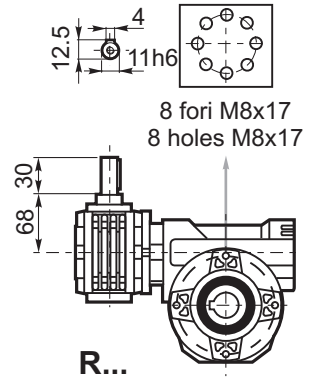

6A4 DIMENSIONI / DIMENSIONS / ABMESSUNGEN / DIMENSIONS / DIMENSIONES

M... \FB

M... \PA

ALBERO USCITA OUTPUT SHAFT

PIEDINI Tipo S
A richiesta
FEET Type S
On request

M... \FC

M... \FL

M... \F1

ALBERO USCITA OUTPUT SHAFT

M... \F2

M... \F3