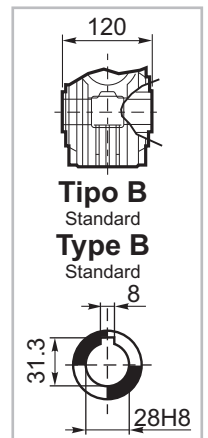

6A4 DIMENSIONI / DIMENSIONS / ABMESSUNGEN / DIMENSIONS / DIMENSIONES

M... \FB

M... \PA

ALBERO USCITA OUTPUT SHAFT

PIEDINI Tipo S
A richiesta
FEET Type S
On request

M... \FC

M... \FL

M... \F1

ALBERO USCITA OUTPUT SHAFT

M... \F2

M... \F3