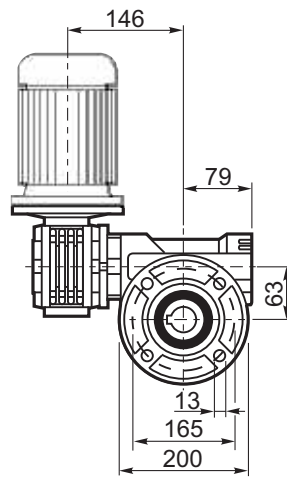

6A4 DIMENSIONI / DIMENSIONS / ABMESSUNGEN / DIMENSIONS / DIMENSIONES

M... \FB

M... \PA

ALBERO USCITA OUTPUT SHAFT

PIEDINI Tipo S
A richiesta
FEET Type S
On request

M... \FC

M... \FL

M... \F1

ALBERO USCITA OUTPUT SHAFT

M... \F2

M... \F3