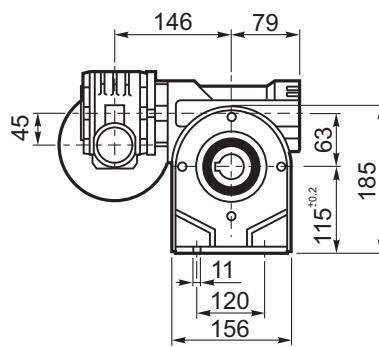

6A4 DIMENSIONI / DIMENSIONS / ABMESSUNGEN / DIMENSIONS / DIMENSIONES

M... \FB

M... \PA

ALBERO USCITA OUTPUT SHAFT

PIEDINI Tipo S
A richiesta
FEET Type S
On request

M... \FC

M... \FL

M... \F1

ALBERO USCITA OUTPUT SHAFT

M... \F2

M... \F3