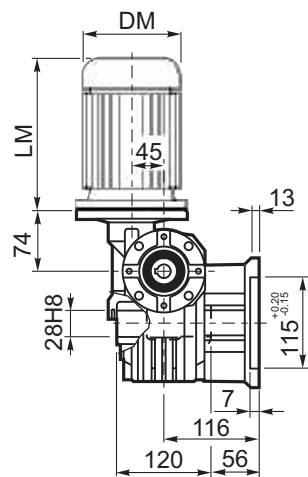

6A4 DIMENSIONI / DIMENSIONS / ABMESSUNGEN / DIMENSIONS / DIMENSIONES

M... \FB

M... \PA

ALBERO USCITA OUTPUT SHAFT

PIEDINI Tipo S
A richiesta
FEET Type S
On request

M... \FC

M... \FL

M... \F1

ALBERO USCITA OUTPUT SHAFT

M... \F2

M... \F3