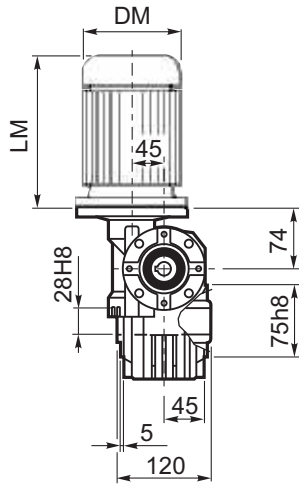

6A4 DIMENSIONI / DIMENSIONS / ABMESSUNGEN / DIMENSIONS / DIMENSIONES

M... \FB

M... \PA

ALBERO USCITA OUTPUT SHAFT

PIEDINI Tipo S
A richiesta
FEET Type S
On request

M... \FC

M... \FL

M... \F1

ALBERO USCITA OUTPUT SHAFT

M... \F2

M... \F3