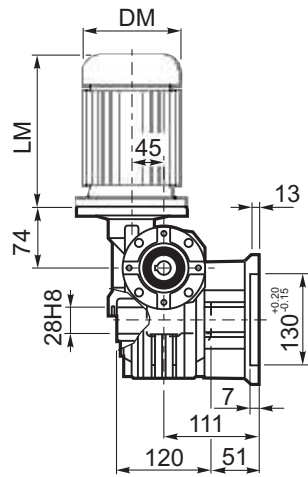

6A4 DIMENSIONI / DIMENSIONS / ABMESSUNGEN / DIMENSIONS / DIMENSIONES

M... \FB

M... \PA

ALBERO USCITA OUTPUT SHAFT

PIEDINI Tipo S
A richiesta
FEET Type S
On request

M... \FC

M... \FL

M... \F1

ALBERO USCITA OUTPUT SHAFT

M... \F2

M... \F3